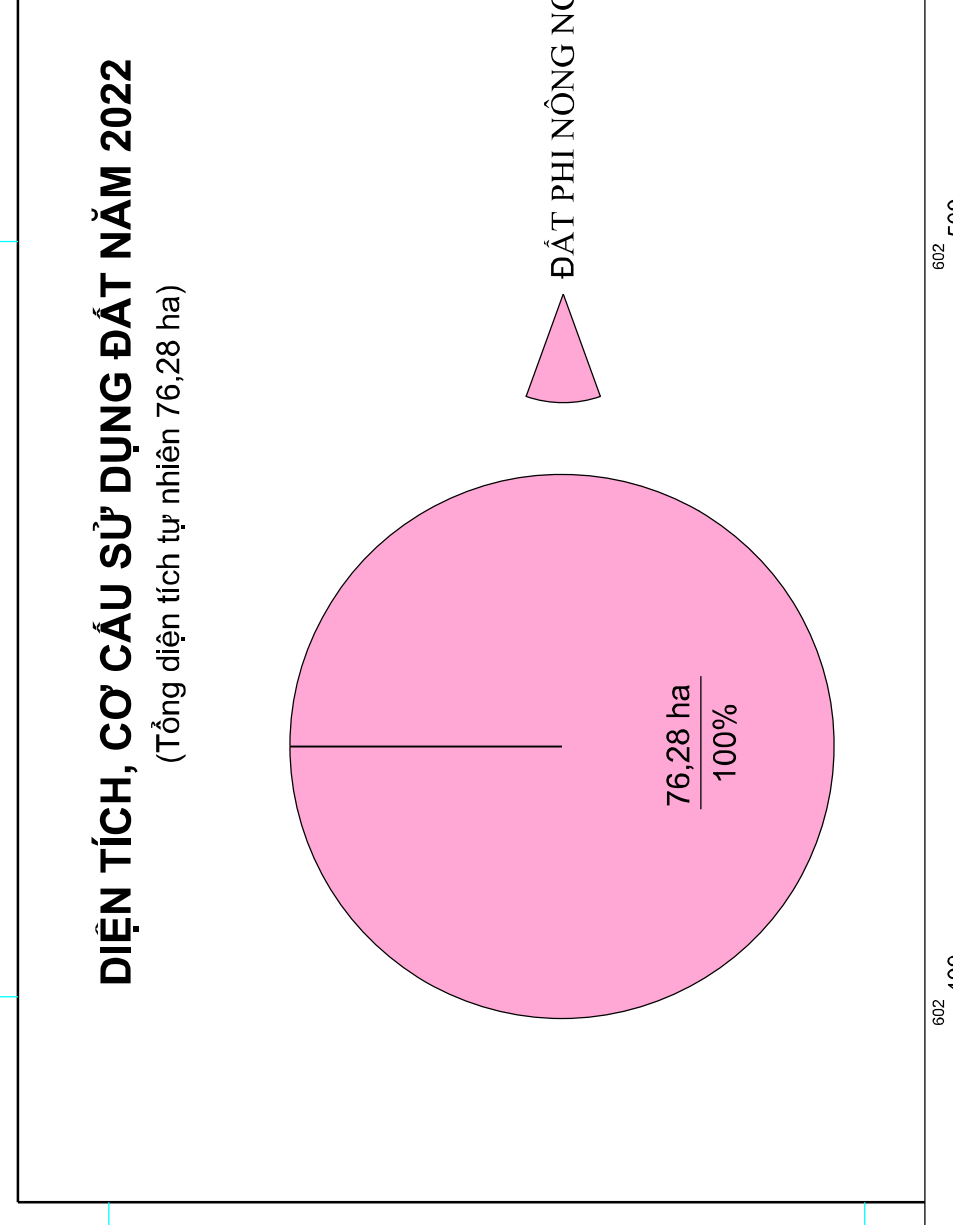

# BẢN ĐỒ VỊ TRÍ CÁC DỰ ÁN TRONG KẾ HOẠCH SỬ DỤNG ĐẤT NĂM 2022 PHƯỜNG NGUYỄN CỬ TRINH

PHƯỜNG 4

PHƯỜNG 3

QUẬN 5

PHƯỜNG 2

PHƯỜNG CẦU KHO

CHÚ DẪN	
TÊN KÝ HIỆU	KÝ HIỆU
Dất xây dựng cơ sở ngoài giao	DNG
Dất xây dựng trụ sở cơ quan	TSC
Dất sinh hoạt cộng đồng	CSH
Dất nghĩa trang, nghĩa địa, nhà tang lễ, nhà hỏa táng	NTO
Dất khu vui chơi, giải trí công cộng	DVY
Dất công trình năng lượng	DNL
Dất công trình bưu chính viễn thông	DVY
Dất cơ sở nghiên cứu khoa học	DKH
Dất chợ	DCH
Dất cơ sở sản xuất phi nông nghiệp	BKC
Dất tin ngưỡng	TN
Dất cơ sở văn hóa	DVH
Dất cơ sở y tế	DVT
Dất cơ sở giáo dục - đào tạo	DGD
Dất cơ sở thể dục - thể thao	DTT
Khu vực đất thực hiện trong Năm ... Năm kế hoạch DT - Diện tích thực hiện trong năm KH	ma HT
Dất xây dựng cơ sở dịch vụ xã hội	DVH