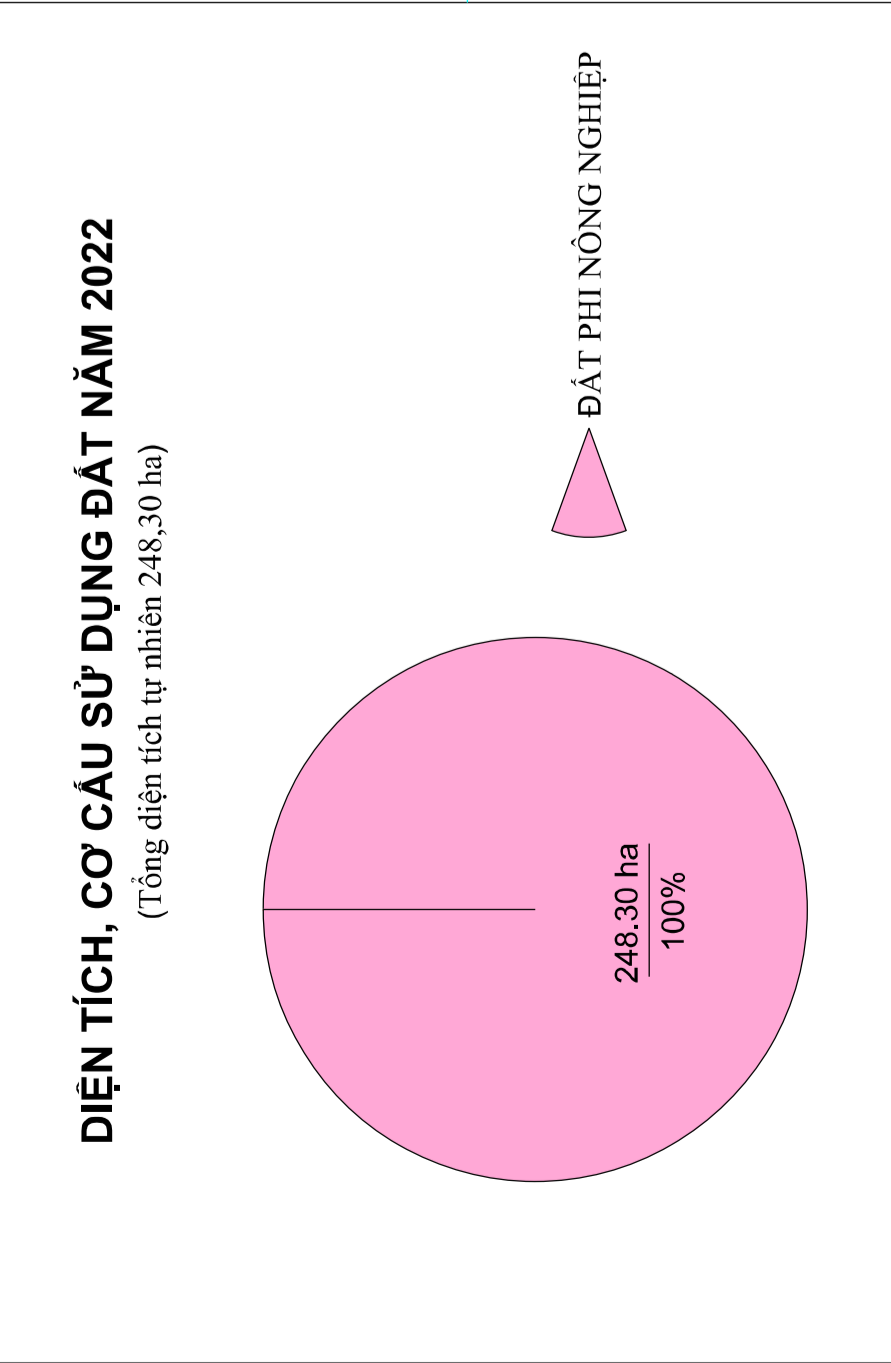

TỶ LỆ 1:2.000